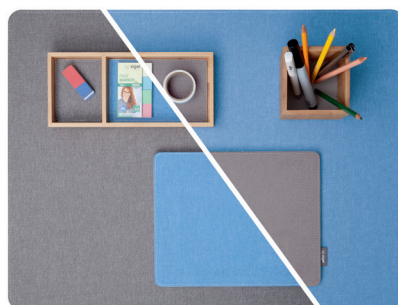

#### Mauspad und Schreibunterlage

- Wasserabweisendes Finish
- Texturoberfläche mit Leinenstruktur aus recycelten PET-Flaschen
- Schnelle Umgestaltung des Arbeitsplatzes durch zweifarbiges Desig

#### Stifteköcher & Ablageschale

- Schnell nachwachsender Bambus
- Zweifarbiges Textileinleger aus recycelten PET-Flaschen
- Filz-Einlage und -Pads schonen Stifte und Schreibtisch

#### Laptop- und Monitorständer

- Schnell nachwachsender Bambus
- Inkl. rutschhemmenden Silikonpads auf den Unterseiten
- Kabelmanagement für einen ordentlichen Arbeitsplatz
- Laptopständer ist faltbar und leicht – ideal für mobiles Arbeiten