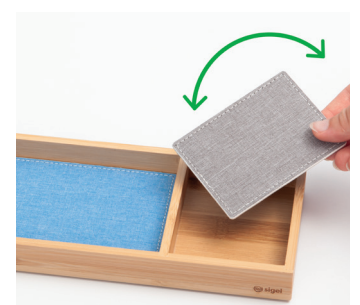

#### Mauspad und Schreibunterlage

- Wasserabweisendes Finish
- Texturoberfläche mit Leinenstruktur aus recycelten PET-Flaschen
- Schnelle Umgestaltung des Arbeitsplatzes durch zweifarbiges Desig

#### Stifteköcher & Ablageschale

- Schnell nachwachsender Bambus
- Zweifarbiges Textileinleger aus recycelten PET-Flaschen
- Filz-Einlage und -Pads schonen Stifte und Schreibtisch

#### Laptop- und Monitorständer

- Schnell nachwachsender Bambus
- Inkl. rutschhemmenden Silikonpads auf den Unterseiten
- Kabelmanagement für einen ordentlichen Arbeitsplatz
- Laptopständer ist faltbar und leicht – ideal für mobiles Arbeiten