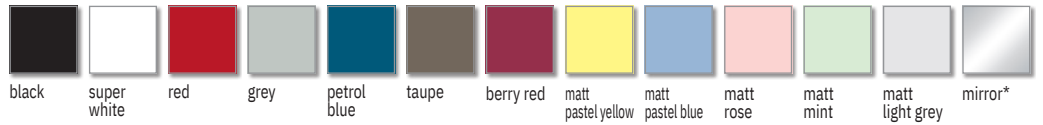

# ARTVERUM

Award-winning magnetic glass boards for effective and interactive working

## COLOURS & FORMATS

Format	black	super white	matt super white	red	grey
12 x 78 cm	GL 100	GL 101	-	GL 104	-
30 x 30 cm	GL 157	GL 158	-	-	-
48 x 48 cm	GL 110	GL 111	-	GL 114	-
60 x 40 cm	GL 120	GL 121	-	GL 122	-
78 x 48 cm	GL 130	GL 131	-	-	-
91 x 46 cm	GL 145	GL 146	GL 546	GL 147	-
100 x 65 cm	GL 140	GL 141	GL 541	GL 142	-
100 x 100 cm	GL 200	GL 201	-	GL 202	GL 203
120 x 90 cm	GL 210	GL 211	-	GL 212	GL 213
130 x 55 cm	GL 240	GL 241	-	GL 242	-
150 x 100 cm	-	GL 220	GL 520	-	GL 221