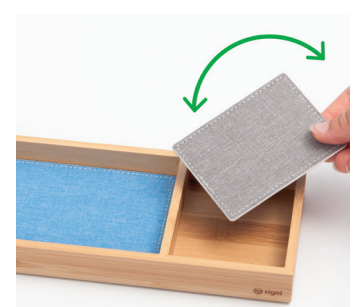

#### Sous-mains & Tapis de souris

- Finition résistante à l'eau
- Surface textile aspect lin fabriquée à partir de bouteilles PET recyclées
- Le design bicolore permet de changer spontanément la décoration de bureau

#### Pot à crayons & Plateau d'accessoires

- En bambou à croissance rapide
- Insert textile bicolore fabriqué à partir de bouteilles PET recyclées
- L'insert et les patins en feutre protègent les stylos et le plateau du bureau

#### Support pour ordinateurs portables et écrans

- En bambou à croissance rapide
- Y compris patins en silicone antidérapants sur le dessous
- Gestion des câbles pour un poste de travail bien ordonné
- Le support est pliable et léger – idéal pour le travail mobile