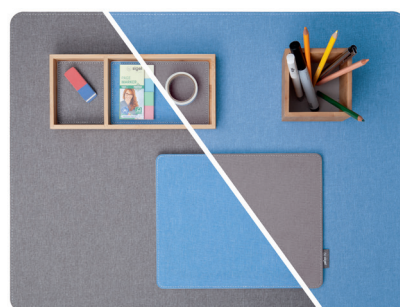

Accessoires de bureau éco-responsables

Éléments clés

Sous-mains & Tapis de souris

- → Finition résistante à l'eau
- → Surface textile aspect lin fabriquée à partir de bouteilles PET recyclées
- → Le design bicolore permet de changer spontanément la décoration de bureau

Pot à crayons & Plateau d'accessoires

- → En bambou à croissance rapide
- → Insert textile bicolore fabriqué à partir de bouteilles PET recyclées
- → L'insert et les patins en feutre protègent les stylos et le plateau du bureau

Support pour ordinateurs portables et écrans

- → En bambou à croissance rapide
- → Y compris patins en silicone antidérapants sur le dessous
- → Gestion des câbles pour un poste de travail bien ordonné
- → Le support est pliable et léger – idéal pour le travail mobile

Désignation	Couleur	Format en mm	Réf.
Eyestyle Accessoires de bureau			
1	Sous-main Gris clair/noir Bleu clair/gris foncé	600x450 600x450	SA200 SA202
2	Tapis souris, convient à tous types de souris Gris clair/noir Bleu clair/gris foncé	250x200 250x200	SA201 SA203
3	Pot à crayons bambou naturel	92x92x106	SA204
4	Plateau d'accessoires bambou naturel, inserts gris clair/noir bambou naturel, inserts bleu clair/gris foncé	245x25x109 245x25x109	SA205 SA206
5	Support pour ordinateur portable bambou naturel	600x145x8	SA207
6	Support d'écran bambou naturel	500x80x195	SA208