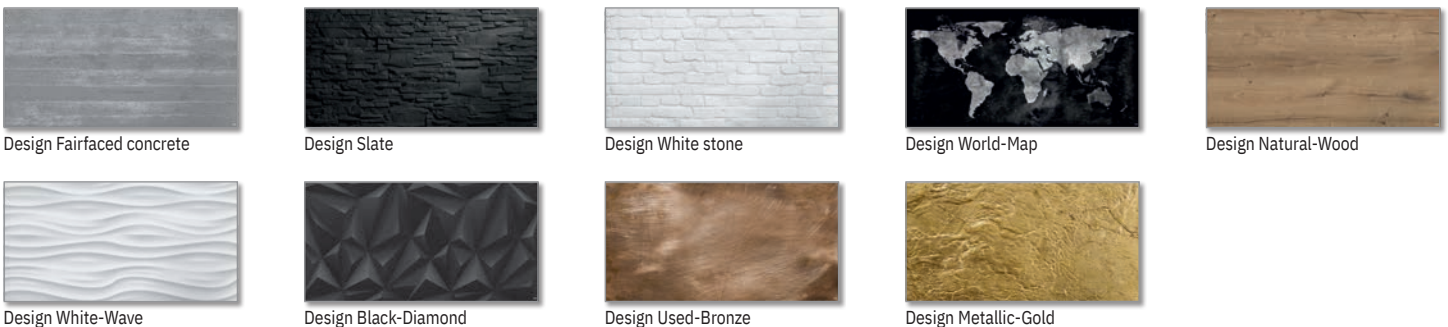

DESIGNS

Format	Fairfaced concrete	Slate	White stone	World-Map	Natural-Wood
48 x 48 cm	GL 168	GL 169	GL 164	-	GL 254
91 x 46 cm	GL 148	GL 149	GL 144	GL 270	GL 258
130 x 55 cm	GL 248	GL 249	GL 244	GL 246	GL 247

Format	White-Wave	Black-Diamond	Used-Bronze	Metallic-Gold
48 x 48 cm	GL 256	GL 257	GL 263	GL 262
91 x 46 cm	GL 260	GL 261	GL 267	GL 266

All boards incl. SuperDym magnet/s and mouting material

LED-BOARDS

Format	black	super white	red	Fairfaced concrete	Slate	Natural-Wood	World-Map
48 x 48 cm	GL400	GL401	GL402	GL403	GL404	GL405	-
91 x 46 cm	-	-	-	GL406	GL407	GL408	GL409
130 x 55 cm	-	-	-	-	-	-	GL410

All boards incl. SuperDym magnet/s and mouting material and light source