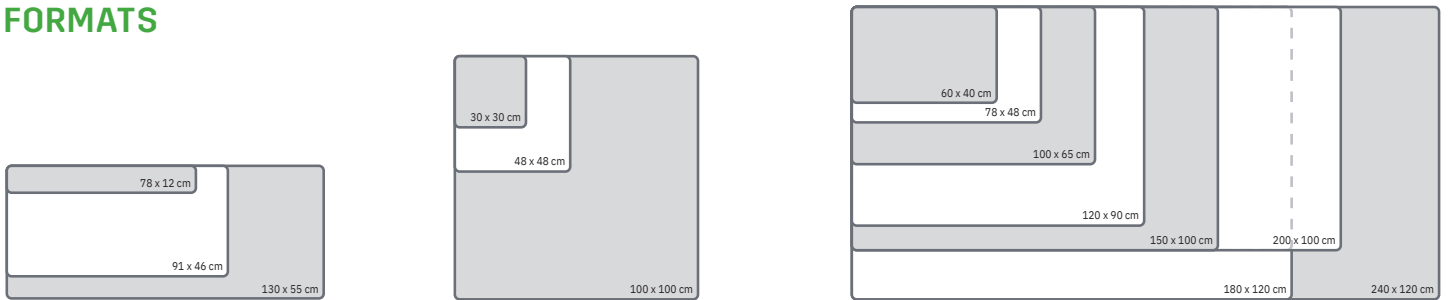

ARTVERUM

Award-winning magnetic glass boards for effective and interactive working

FORMATS

COLOURS

Format	black	super white	matt super white	red	grey
12 x 78 cm	GL 100	GL 101	-	GL 104	-
30 x 30 cm	GL 157	GL 158	-	GL 159	-
48 x 48 cm	GL 110	GL 111	-	GL 114	-
60 x 40 cm	GL 120	GL 121	-	GL 122	-
78 x 48 cm	GL 130	GL 131	-	-	-
91 x 46 cm	GL 145	GL 146	-	GL 147	-
100 x 65 cm	GL 140	GL 141	-	GL 142	-
100 x 100 cm	GL 200	GL 201	-	GL 202	GL 203
120 x 90 cm	GL 210	GL 211	-	GL 212	GL 213
130 x 55 cm	GL 240	GL 241	-	GL 242	-
150 x 100 cm	-	GL 220	GL 520	-	GL 221

Format	black	super white	matt super white	red	grey
180 x 120 cm	-	GL 230	-	-	GL 231
200 x 100 cm	-	GL 225	GL 525	-	-
240 x 120 cm	-	GL 235	-	-	-

Format	green	petrol blue	taupe	berry red
12 x 78 cm	GL 251	GL 250	GL 108	-
48 x 48 cm	GL 253	GL 252	-	GL 272

Format	mirror
48 x 48 cm	GL 275*

* mirror glass | not safety glass

All boards incl. SuperDym magnet/s and mouting material

DESIGNS

Format	Fairfaced concrete	Slate	White stone	World-Map	Natural-Wood
48 x 48 cm	GL 168	GL 169	GL 164	-	GL 254
91 x 46 cm	GL 148	GL 149	GL 144	GL 270	GL 258
130 x 55 cm	GL 248	GL 249	GL 244	GL 246	GL 247