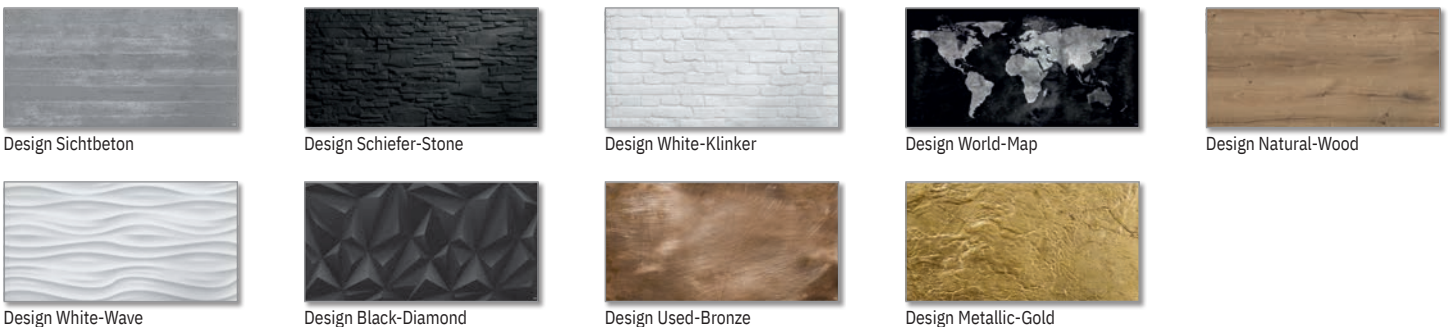

DESIGNS

Format	Sichtbeton	Schiefer-Stone	White-Klinker	World-Map	Natural-Wood
48 x 48 cm	GL 168	GL 169	GL 164	-	GL 254
91 x 46 cm	GL 148	GL 149	GL 144	GL 270	GL 258
130 x 55 cm	GL 248	GL 249	GL 244	GL 246	GL 247

Format	White-Wave	Black-Diamond	Used-Bronze	Metallic-Gold
48 x 48 cm	GL 256	-	GL 263	GL 262
91 x 46 cm	GL 260	GL 261	GL 267	-

Alle Boards inkl. SuperDym-Magnet/e und Befestigungsmaterial

LED-BOARDS

Format	schwarz	super-weiß	rot	Sichtbeton	Schiefer-Stone	Natural-Wood	World-Map
48 x 48 cm	GL400	GL401	GL402	GL403	GL404	GL405	-
91 x 46 cm	-	-	-	GL406	GL407	GL408	GL409
130 x 55 cm	-	-	-	-	-	-	GL410

Alle Boards inkl. SuperDym-Magnete, Befestigungsmaterial und Leuchtmittel