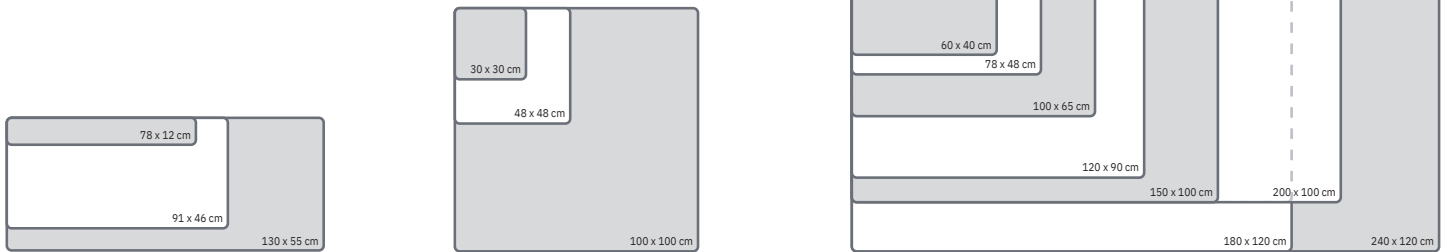

ARTVERUM

Designprämierte Glas-Magnetboards für effektives und interaktives Arbeiten

FORMATE

FARBEN

Format	■ schwarz	□ super-weiß	□ matt super-weiß	■ rot	■ grau
12 x 78 cm	GL 100	GL 101	-	GL 104	-
30 x 30 cm	GL 157	GL 158	-	GL 159	-
48 x 48 cm	GL 110	GL 111	-	GL 114	-
60 x 40 cm	GL 120	GL 121	-	GL 122	-
78 x 48 cm	GL 130	GL 131	-	-	-
91 x 46 cm	GL 145	GL 146	-	GL 147	-
100 x 65 cm	GL 140	GL 141	-	GL 142	-
100 x 100 cm	GL 200	GL 201	-	GL 202	GL 203
120 x 90 cm	GL 210	GL 211	-	GL 212	GL 213
130 x 55 cm	GL 240	GL 241	-	GL 242	-
150 x 100 cm	-	GL 220	GL 520	-	GL 221

Format	■ schwarz	□ super-weiß	□ matt super-weiß	■ rot	■ grau
180 x 120 cm	-	GL 230	-	-	GL 231
200 x 100 cm	-	GL 225	GL 525	-	-
240 x 120 cm	-	GL 235	-	-	-

Format	■ grün	■ petrolblau	■ taupe	■ beerenrot
12 x 78 cm	GL 251	GL 250	GL 108	-
48 x 48 cm	GL 253	GL 252	-	GL 272

Format	Spiegel
48 x 48 cm	GL 275*

* Spiegelglas | kein Sicherheitsglas Alle Boards inkl. SuperDym-Magnet/e und Befestigungsmaterial

DESIGNS

Format	Sichtbeton	Schiefer-Stone	White-Klinker	World-Map	Natural-Wood
48 x 48 cm	GL 168	GL 169	GL 164	-	GL 254
91 x 46 cm	GL 148	GL 149	GL 144	GL 270	GL 258
130 x 55 cm	GL 248	GL 249	GL 244	GL 246	GL 247